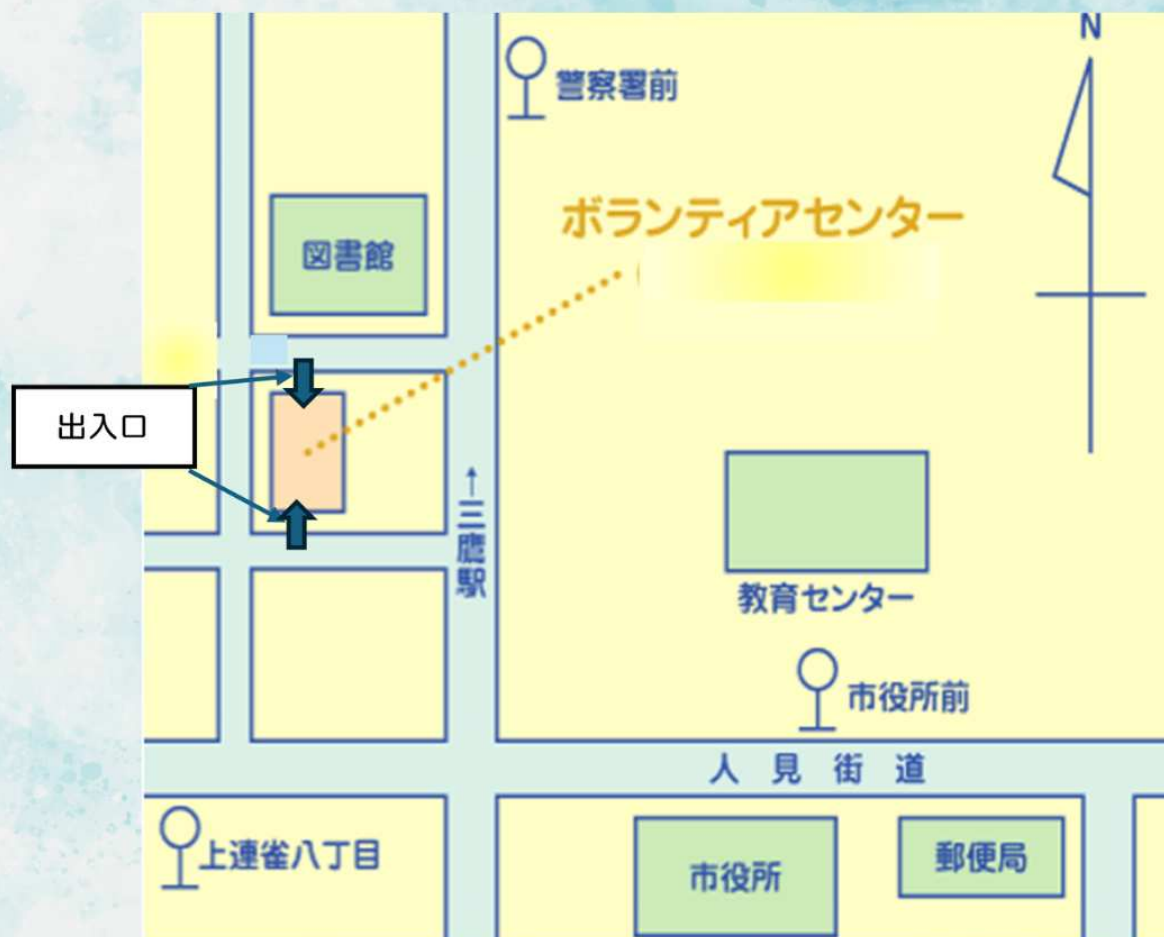

### 内容

**展示コーナー** ボランティアセンターで活動しているボランティア団体の活動紹介

**体験コーナー** ボッチャ、科学実験

**発表コーナー** 手話の寸劇、科学実験、フラダンス、ハーモニカ演奏

**模擬店コーナー** 焼きそば、アイスコーヒー、アイスキャンディー、フランクフルト

### 雨天決行 荒天中止

本会 HP

主催  
社会福祉法人  
三鷹市社会福祉協議会  
三鷹市ボランティア連絡協議会

お問い合わせ先：みたかボランティアセンター  
TEL：0422-76-1271/MAIL：chiiki@mitakashakyo.or.jp

※来場者用の駐車場が用意できないため徒歩  
又は自転車でお越しください。