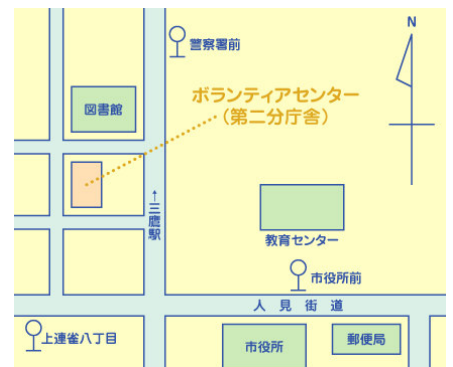

みたかボランティアセンター

三鷹市上連雀8-3-10

(三鷹図書館南側)

電話：76-1271

メール：info@mitakavc.net

お車でのご来場はご遠慮下さい

ふろしき市(フリーマーケット)新春交流会と同時開催！！

出店のお申込みは1月9日(火)～2月2日(金)、『みたかボランティア・センター』まで